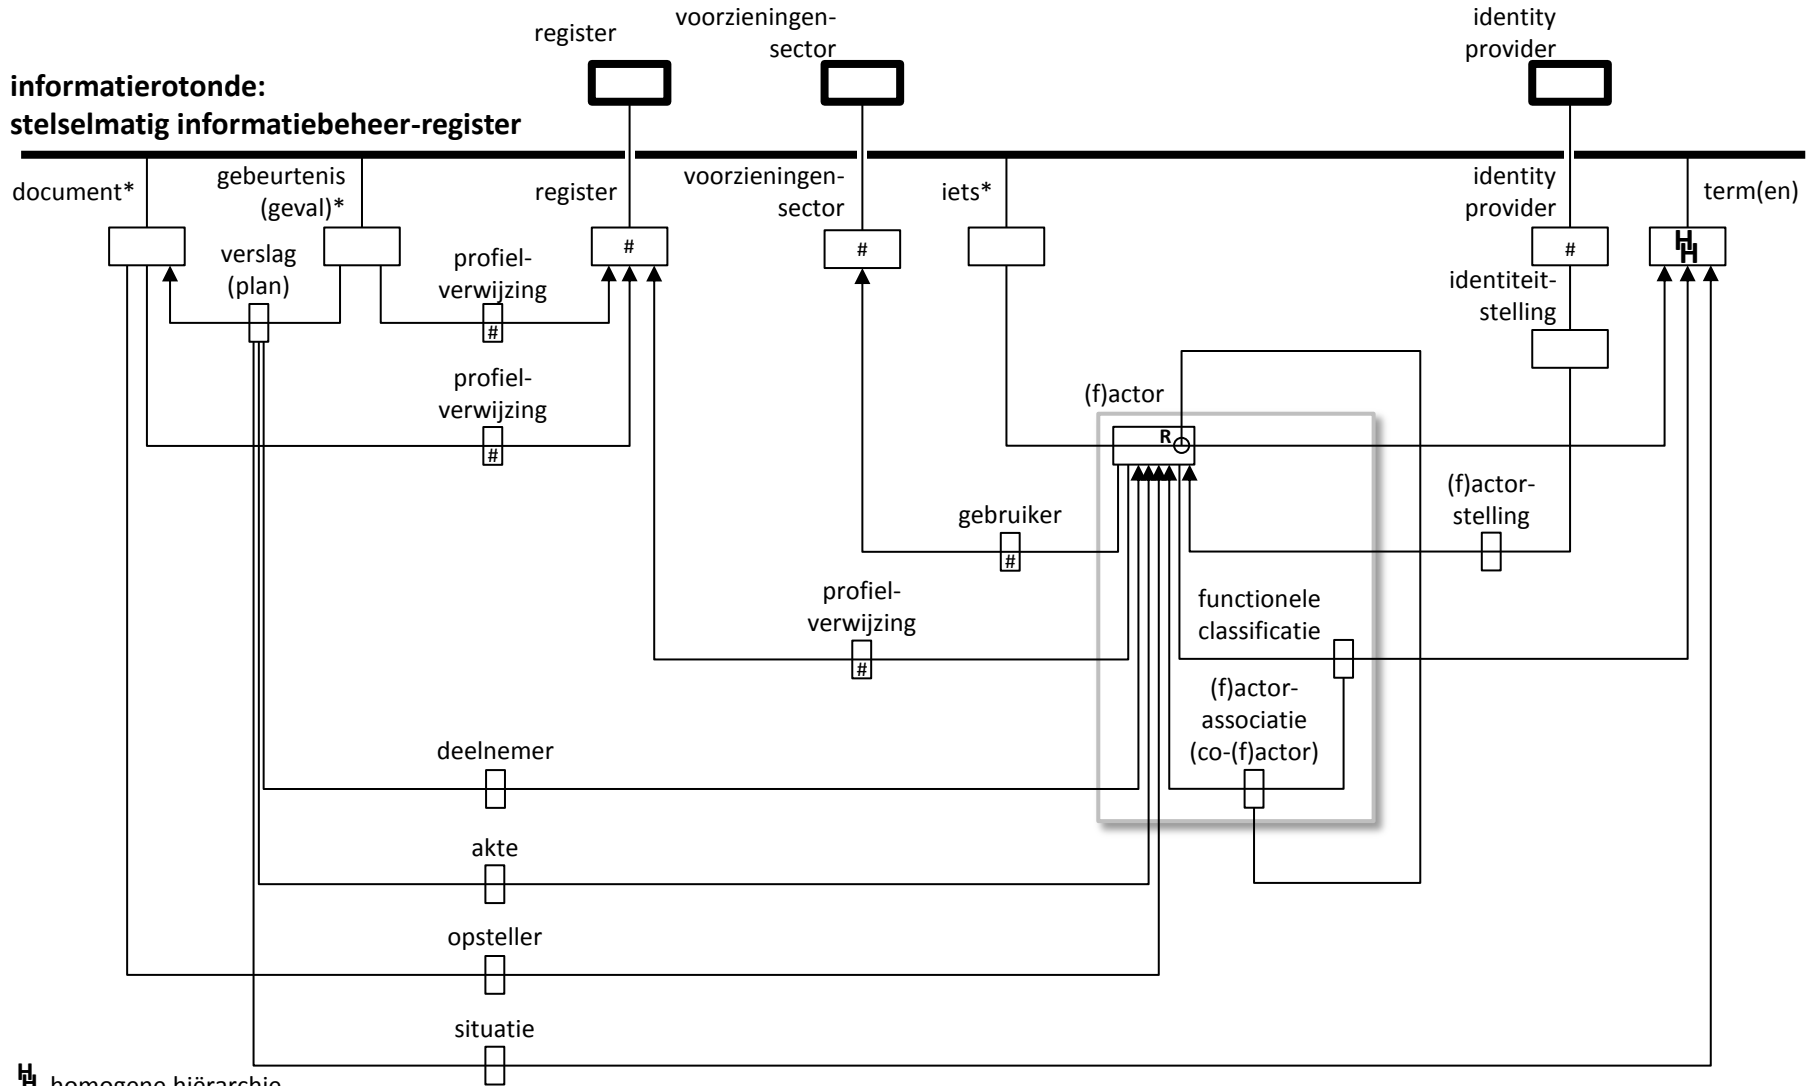

**informatierotonde:  
stelselmatig informatiebeheer-register**

- H** homogene hiërarchie
- \*** stelselsleutel
- #** informatiesleutel
- R** recursiviteit

lees voor actor ook factor